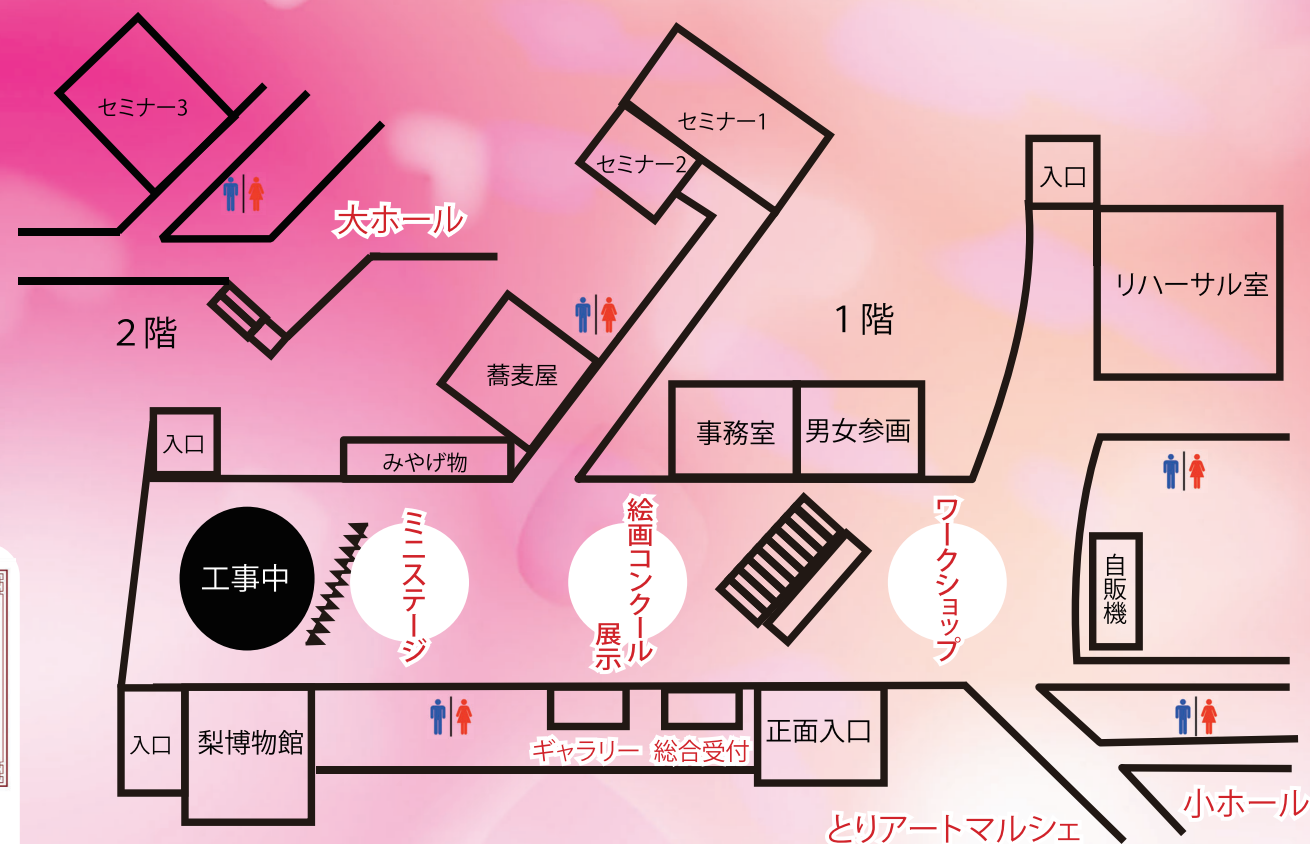

## 会場マップ

## 劇団星のふる町

『星座のように、舞台を通してみんなとつながり一つの星たちのように、一人一人の個性がよりかがやく』場所を目指して、音楽劇や朗読劇などの公演活動をしています。

鳥取県中部地区を中心に活動する“劇団星のふる町”による、子どもから大人まで楽しめる演劇公演。嵐の夜に出会った天敵同士のふたり…誰にもみつづの友だちのお話。

11月18日(土) 小ホール 開場10:00 開演10:30

# あらしのよるに

全席自由 ¥500 (未就学児無料整理券要) プレイガイド:倉吉未来中心他 詳細はコチラ